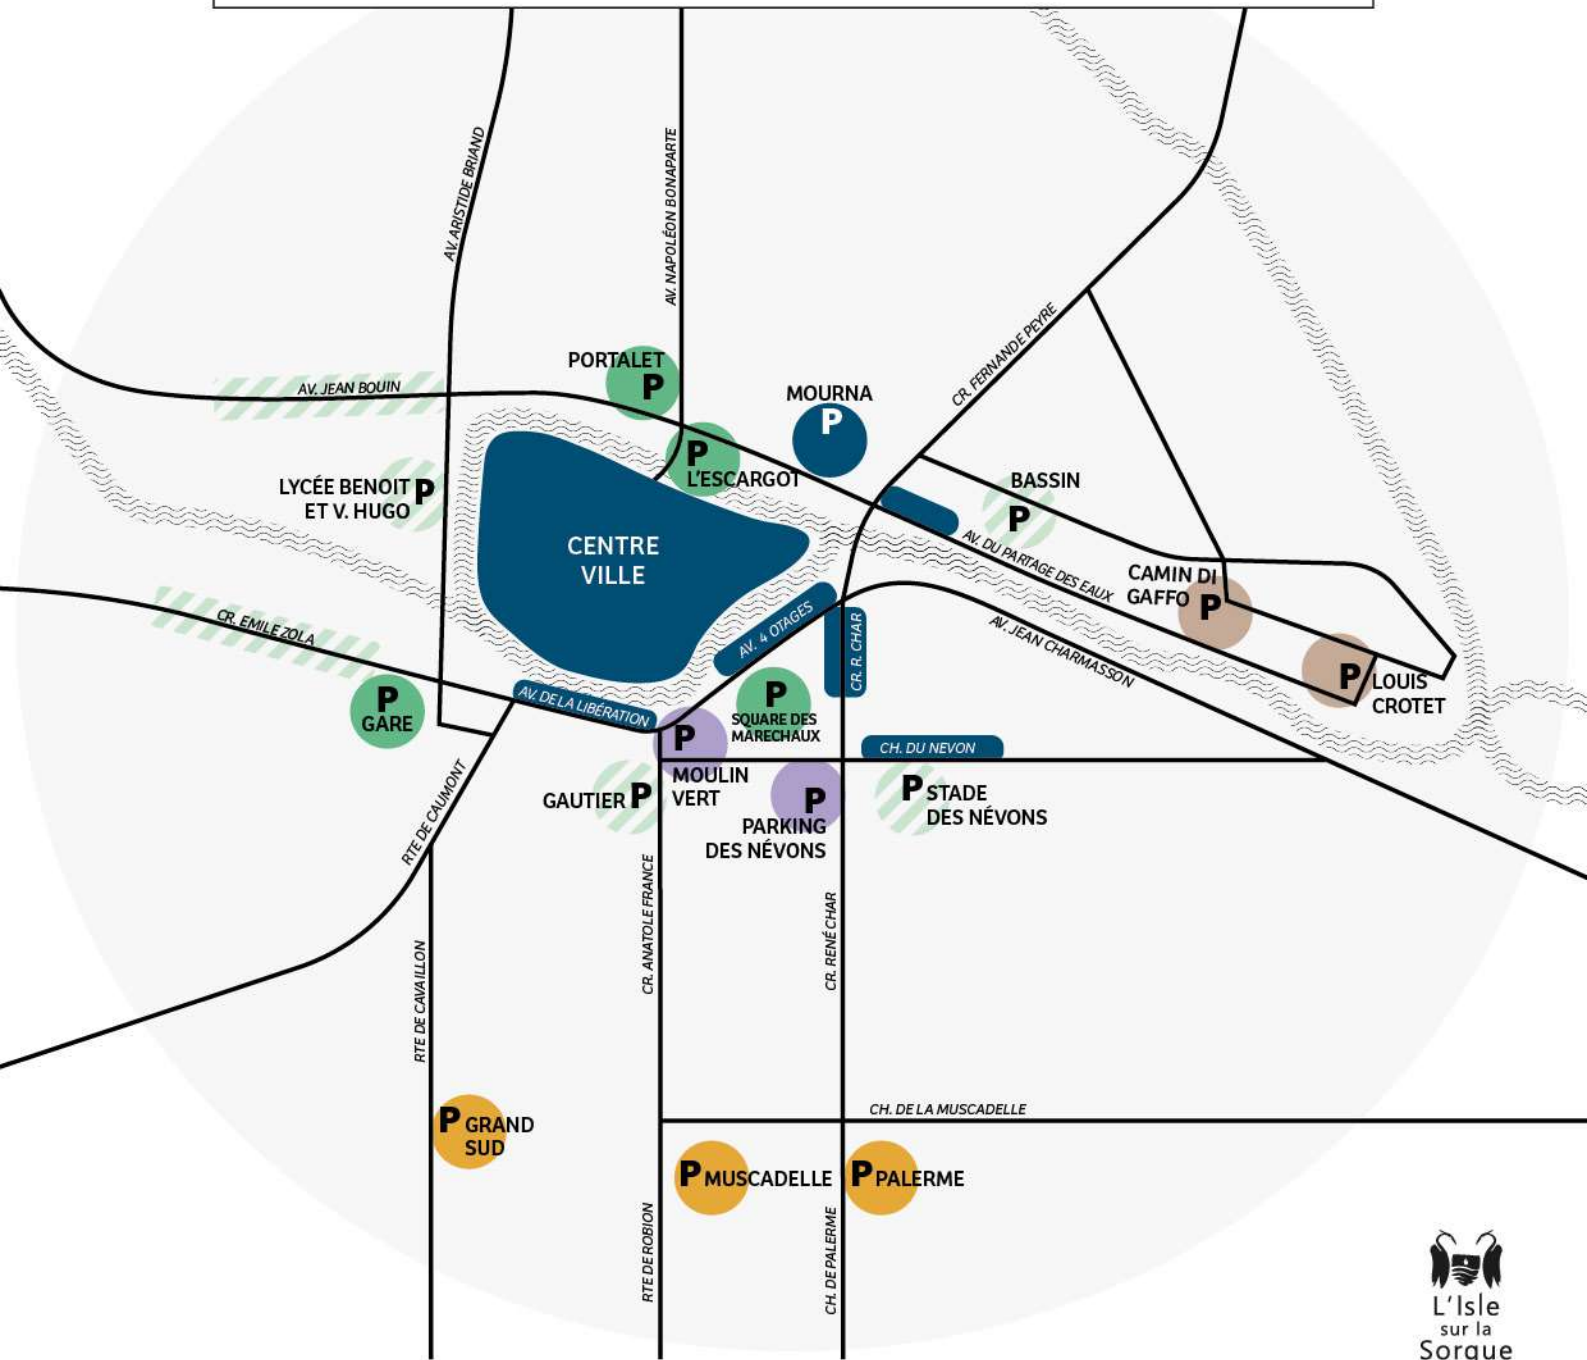

## STATIONNEMENT GRATUIT

### ZONE BLEUE

CENTRE-VILLE, AVENUE DES 4 OTAGES  
& COURS RENÉ CHAR

Stationnement gratuit dans la limite de 2h  
(sur présentation d'un disque bleu)

### ZONE VIOLETTE

PARKINGS MOULIN VERT & NÉVONS

Stationnement payant, limité à 24h

### ZONE MARRON

SECTEUR PARTAGE DES EAUX

PARKING À BARRIÈRES – PLACE LOUIS CROTET  
Stationnement payant

PARKING CAMIN DI GAFFO  
Stationnement payant, limité à 24h